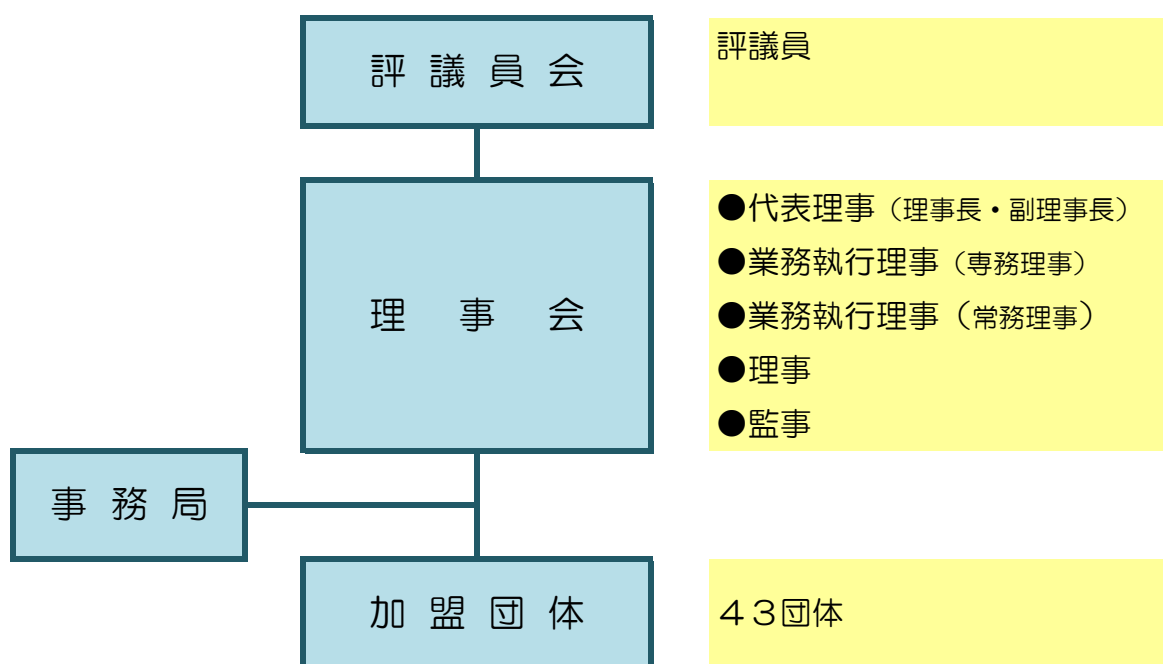

## 【組織図】

### 評議員

榊原義久 高橋 仁  
片倉利和 門脇倭雄